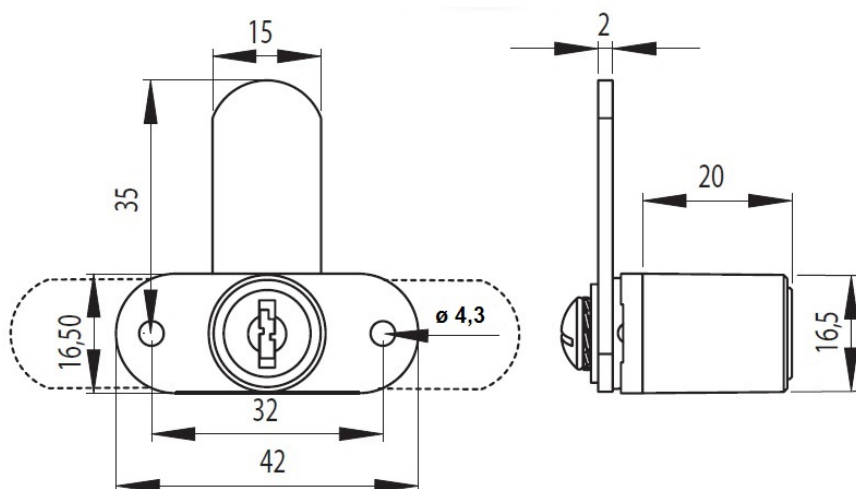

PRODUCT SHEET

Description:

Cam Lock 5250, $\varnothing 16,5 \times 20$ mm, 180DG, NPL,CK SISO,Cam A03,KA E30

Item number:

14.04.612-9

Units	Box	Carton	HS Code	Barcode
Pcs.	12	240	8301300000	 5704866473767

SISO A/S